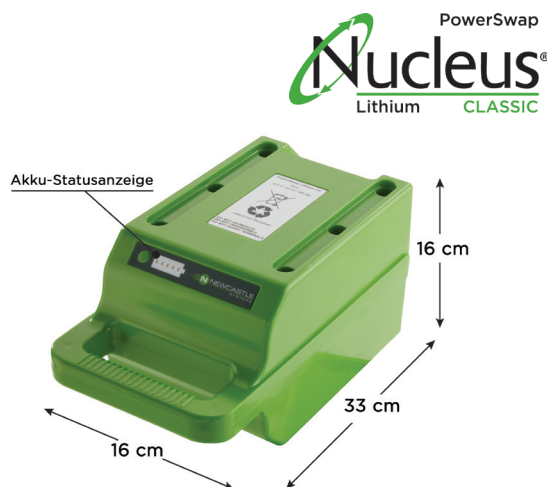

PowerSwap Nucleus® Lithium Power System

PowerSwap
Nucleus[®]
Lithium CLASSIC

Das einzigartige, kompakte Wechsel-Akku-System mit Lithium-Technik
laubner.com/produkte/mobiler-arbeitsplatz

PowerSwap Nucleus

Das PowerSwap Nucleus® Power System wurde entwickelt, um die Produktivität in allen Bereichen des Lagers, der Produktionshalle und anderer industrieller Umgebungen zu steigern. Dieses robuste und dennoch leichte System mit einer Lebensdauer von 5-7 Jahren (3.000 Ladezyklen) bietet leise, permanente Wechselstromversorgung für 8-12+ Std. Ist der Akku erschöpft, tauschen Sie ihn einfach via „Hot-Swap“ in Sekunden aus, um einen 24/7 Betrieb zu ermöglichen. Die optimale Lösung für mobile Arbeitsplätze.

System besteht aus:

- Mindestens 2 Akkus + Wechselakku (optional)
- Power-Docking-Station mit Schuko-Leiste
- Externe Akkuladestation

Technische Spezifikationen

Typische Hardware & Laufzeit:	Laptop, Barcode-Drucker & Scanner für 8-12+ Stunden (mit 2 Akkus)
Leistung:	120 W (1 Akku) / 240 W (2 Akkus)
Pro Akku:	36 Ah Lithium-Eisenphosphat, 12,8 V Liefert bis zu 460 Wh Energie
Spannung:	Ausgang 230 V Wechselspannung, 50 Hz, reiner Sinus, max. 240 W
Betriebstemperaturbereich:	10 - 40°C
PowerDock Größe & Gewicht:	406,4 mm B x 295,3 mm L x 292,1 mm H 9 kg
PowerCharge	
Ladezeit:	ca. 4 Std.
PowerCharge Größe & Gewicht:	406,4 mm B x 295,3 mm L x 292,1 mm H 9 kg
Akku:	Lithiumeisenphosphat; Unterstützt bis zu 460 Wh
Akku Größe & Gewicht:	165,1 mm B x 325,6 mm L x 162,6 mm H 5 kg